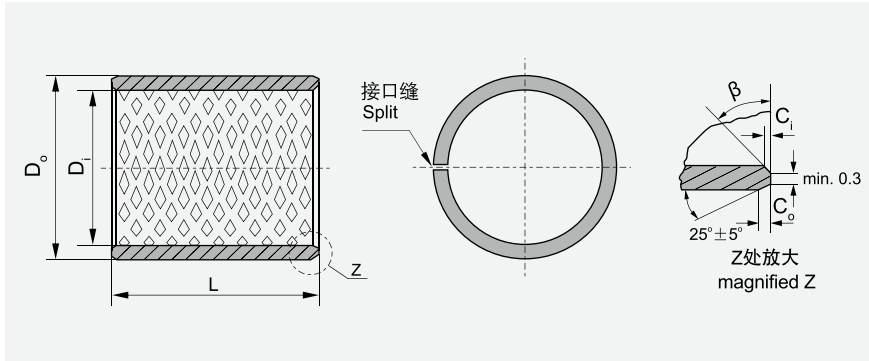

## FB090 Bronze Sleeve Bushing Specification & Tolerance

内外倒角 ID and OD chamfers

$S_3$	$C_o$	$C_i$	$\beta$
0.75	$0.5 \pm 0.3$	$0.25 \pm 0.2$	$35^\circ \pm 5^\circ$
1.00	$0.6 \pm 0.3$	$0.30 \pm 0.2$	$35^\circ \pm 5^\circ$
1.50	$0.7 \pm 0.3$	$0.50 \pm 0.3$	$35^\circ \pm 5^\circ$

$S_3$	$C_o$	$C_i$	$\beta$
2.00	$1.2 \pm 0.4$	$0.50 \pm 0.3$	$35^\circ \pm 5^\circ$
2.50	$1.8 \pm 0.6$	$0.60 \pm 0.3$	$45^\circ \pm 5^\circ$

 单位Unit: mm<sup>2</sup>

内径 $D_i$ $\phi d$	外径 $D_o$ $\phi D$	长度 $L$ <sup>0</sup> <sub>-0.40</sub>												
		10	15	20	25	30	35	40	50	60	70	80	90	100
10	12	1010	1015	1020										
12	14	1210	1215	1220										
14	16	1410	1415	1420	1425									
15	17	1510	1515	1520	1525									
16	18	1610	1615	1620	1625									
18	20	1810	1815	1820	1825									
20	23	2010	2015	2020	2025									
22	25	2210	2215	2220	2225	2230								
24	27		2415	2420	2425	2430								
25	28		2515	2520	2525	2530								
28	31		2815	2820	2825	2830								
30	34		3015	3020	3025	3030	3035	3040						
32	36		3215	3220	3225	3230	3235	3240						
35	39		3515	3520	3525	3530	3535	3540						
40	44			4020	4025	4030	4035	4040	4050					
45	50			4520	4525	4530	4535	4540	4550					
50	55			5020	5025	5030	5035	5040	5050	5060				
55	60			5520	5525	5530	5535	5540	5550	5560				
60	65				6025	6030	6035	6040	6050	6060	6070			
65	70					6530	6535	6540	6550	6560	6570			
70	75					7030	7035	7040	7050	7060	7070	7080		
75	80					7530	7535	7540	7550	7560	7570	7580		
80	85					8030	8035	8040	8050	8060	8070	8080		
85	90					8530	8535	8540	8550	8560	8570	8580	8590	
90	95					9030	9035	9040	9050	9060	9070	9080	9090	
95	100							9540	9550	9560	9570	9580	9590	95100