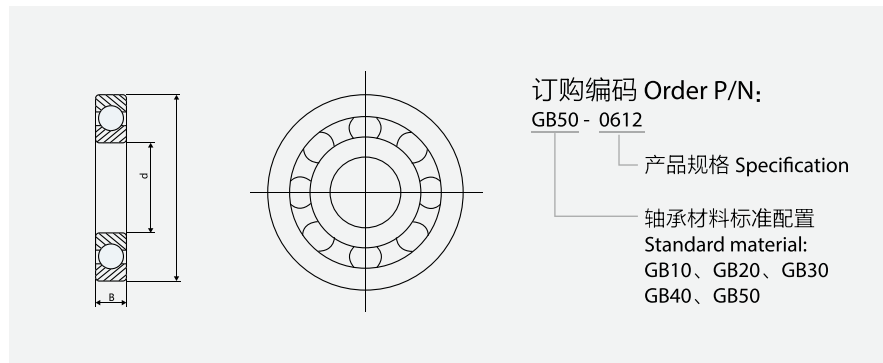

GB 系列滚动轴承尺寸规格表

GB Series Rolling Bearings Dimensions Table

订购编码 Order P/N	d mm²	D mm²	B mm²	极限静载荷 Max.static load N	极限动载荷 Max.dynamic load N	极限转速 Max.speed RPM
GB40-6008	40	68	15	290	430	675
GB40-6208	40	80	18	365	550	560
GB40-6308	40	90	23	455	690	468
GB40-16008	40	68	9	250	375	675
GB40-6009	45	75	16	315	465	585
GB40-6209	45	85	19	390	600	522
GB40-6309	45	100	25	450	750	450
GB40-16009	45	75	10	275	415	585
GB40-6010	50	80	16	325	480	540
GB40-6210	50	90	20	450	640	495
GB40-6011	55	90	18	335	500	495
GB40-6211	55	100	21	500	665	450
GB40-6012	60	95	18	350	530	450
GB40-6212	60	110	22	525	730	405
GB40-6013	65	100	18	365	555	430
GB40-6014	70	110	20	380	590	405

GB50 陶瓷滚动轴承 Ceramic Rolling Bearings

订购编码 Order P/N	d mm²	D mm²	B mm²	极限静载荷 Max.static load N	极限动载荷 Max.dynamic load N	极限转速 Max.speed RPM
GB50-623	3	10	4	25	40	4050
GB50-624	4	13	5	35	50	3240
GB50-625	5	16	5	40	55	2745
GB50-626	6	-	6	40	60	2340
GB50-607	7	19	6	35	50	2340
GB50-627	7	22	7	45	65	1980
GB50-608	8	22	7	45	65	1980
GB50-609	9	24	7	50	75	1845
GB50-629	9	26	8	60	85	1710
GB50-6000	10	26	8	75	110	1710
GB50-6200	10	30	9	110	140	1485
GB50-6300	10	35	11	160	235	1260
GB50-6001	12	28	8	90	135	1575
GB50-6201	12	32	10	125	180	1395
GB50-6301	12	37	12	175	260	1170
GB50-6002	15	32	9	110	160	1395
GB50-6202	15	35	11	140	210	1260