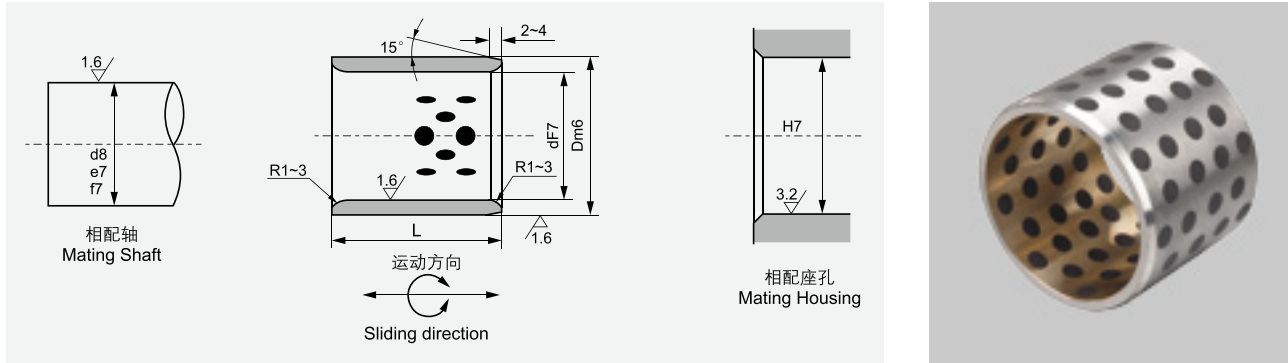

JDB-3 自润滑直套轴承标准公制尺寸

JDB-3 Self-lubricating Straight Bearings Standard Metric Size

单位Unit: mm²

d	D	d F7	D m6	L ^{-0.10} / _{-0.30}													
				8	10	12	15	16	20	25	30	35	40	50	60	70	80
8	12	8	12	081208	081210	081212	081215										
10	14	10	14	101408	101410	101412	101415	101416	101420								
12	18	12	18		121810	121812	121815	121816	121820	121825	121830						
13	19	13	19		131910	131912	131915	131916	131920	131925	131930						
14	20	14	20		142010	142012	142015	142016	142020	142025	142030						
15	21	15	21		152110	152112	152115	152116	152120	152125	152130	152135					
16	22	16	22		162210	162212	162215	162216	162220	162225	162230	162235	162240				
18	24	18	24		182410	182412	182415	182416	182420	182425	182430	182435	182440				
20	28	20	28		202810	202812	202815	202816	202820	202825	202830	202835	202840	202850			
22	32	22	32			223212	223215	223216	223220	223225	223230	223235	223240	223250			
25	33	25	33			253312	253315	253316	253320	253325	253330	253335	253340	253350	253360		
30	38	30	38			303812	303815	303816	303820	303825	303830	303835	303840	303850	303860		
35	45	35	45						354520	354525	354530	354535	354540	354550	354560	354570	
40	50	40	50						405020	405025	405030	405035	405040	405050	405060	405070	405080
45	55	45	55								455530	455535	455540	455550	455560	455570	455580
50	60	50	60								506030	506035	506040	506050	506060	506070	506080